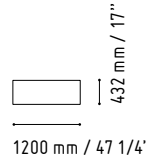

A3L06

TRA137P