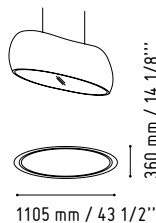

LOP 10

1550 mm / 61 1/8"

870 mm / 34 1/4"

64 - COCOA

67 - WHITE PASTEL

TR3P + TR11 + TR2P + TR14 x2 + TR90
+ TR12 + TR1L + TR99 x2 + NL41 x4

- 67 - WHITE PASTEL
- 155 - HIGH GLOSS ANTHRACITE

CAN11