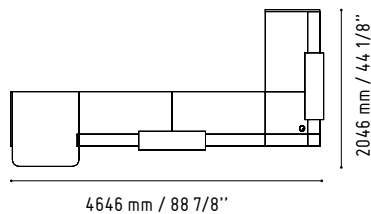

LOP 10

1550 mm / 61 1/8"

870 mm / 34 1/4"

64 - COCOA

67 - WHITE PASTEL

TR3P + TR11 + TR2P + TR14 x2 + TR90
+ TR12 + TR1L + TR99 x2 + NL41 x4

- 67 - WHITE PASTEL
- 155 - HIGH GLOSS ANTHRACITE

CAN11