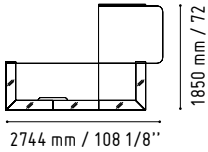

- 116 - BLACK GLASS
- 08 - BLACK