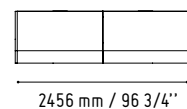

LIN25

824 mm / 32 1/2"

2456 mm / 96 3/4"

- 134 - DARK TURQUOISE GLASS
- 08 - BLACK

LMS05 + LMS06

345 mm / 13 5/8"

08 - BLACK

283 mm / 11 1/8"