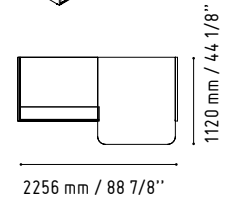

A3L06

TRA137P