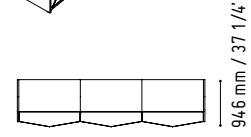

ALP14

2514 mm / 99"

- 117 - WHITE GLASS
- 67 - WHITE PASTEL

ALP07

3656 mm / 143 7/8"

- 117 - WHITE GLASS
- 67 - WHITE PASTEL

ALPHA

CABINETS